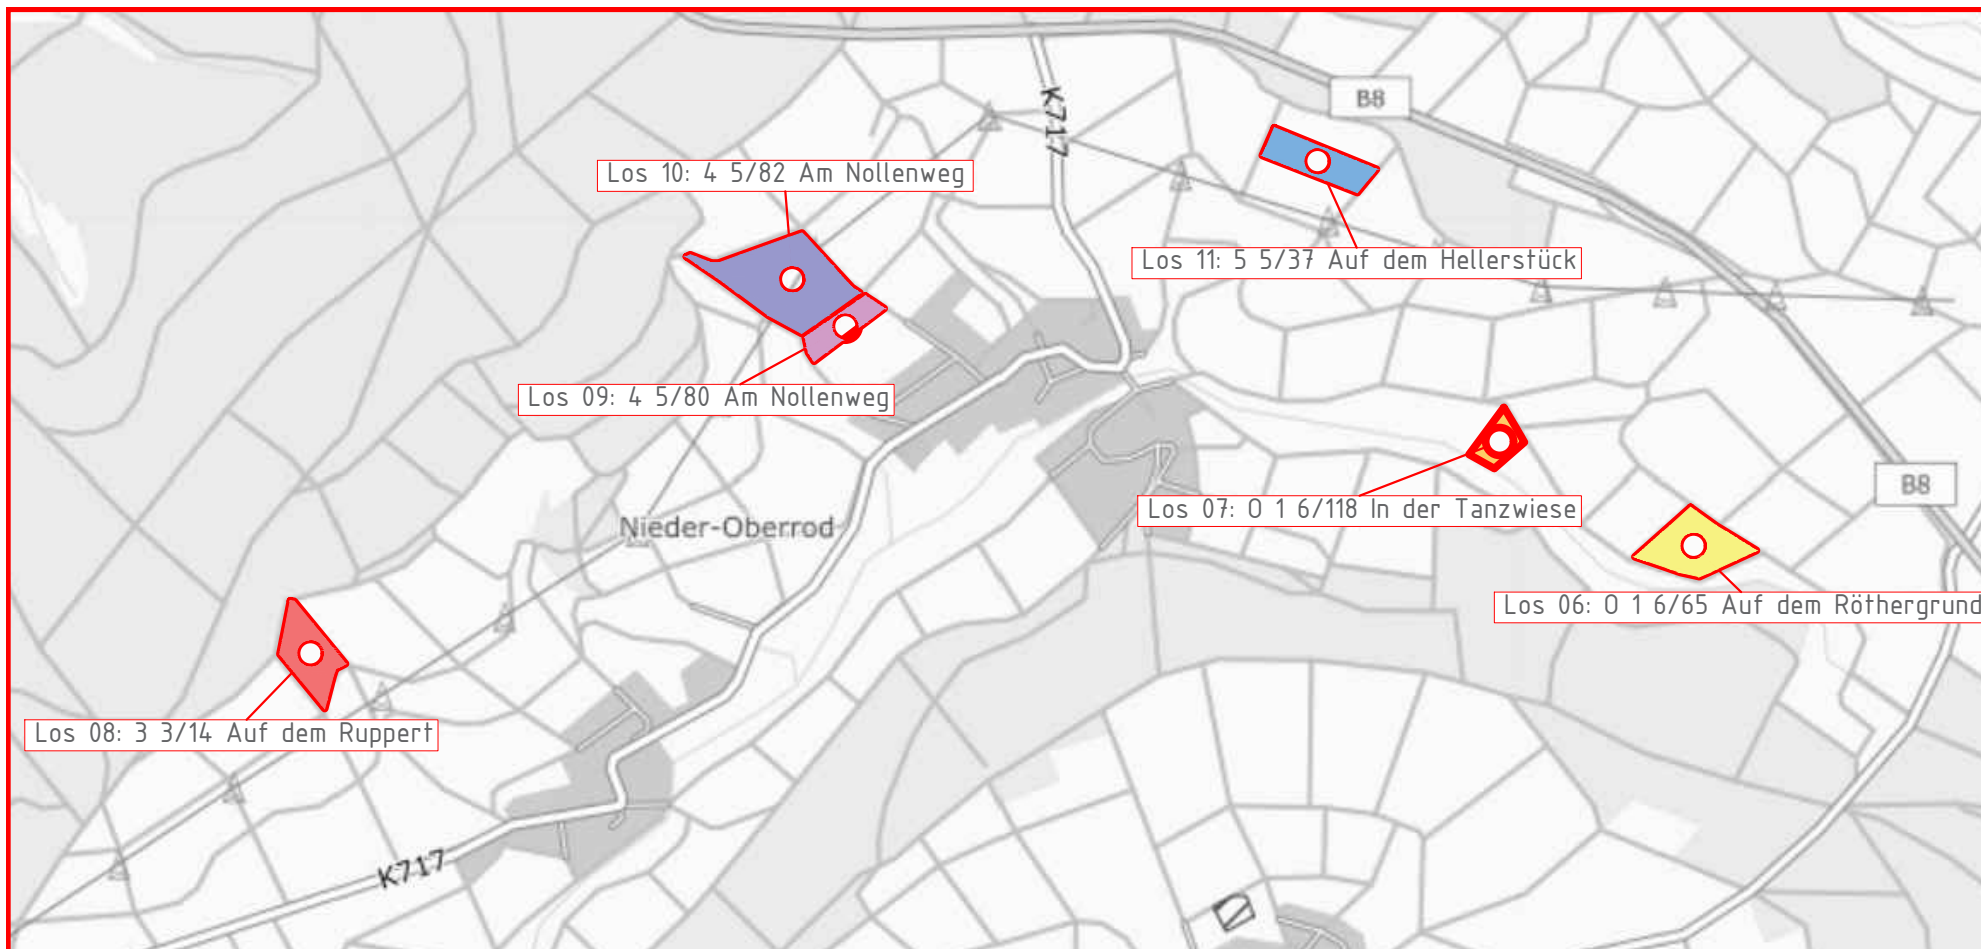

Übersicht der zur Ausschreibung stehenden Pachtflächen, Bereich Nieder-Oberrod (Ausschreibung 2021)

Die Erstellung, die Nutzung sowie die Vervielfältigung des Ausdrucks ist nur unter Beachtung der Nutzungsbedingungen des/der jeweiligen Geodateninhaber/s erlaubt. Die Bedingungen sind den Eigenschaften der Geodatendienste (Metadaten) zu entnehmen.